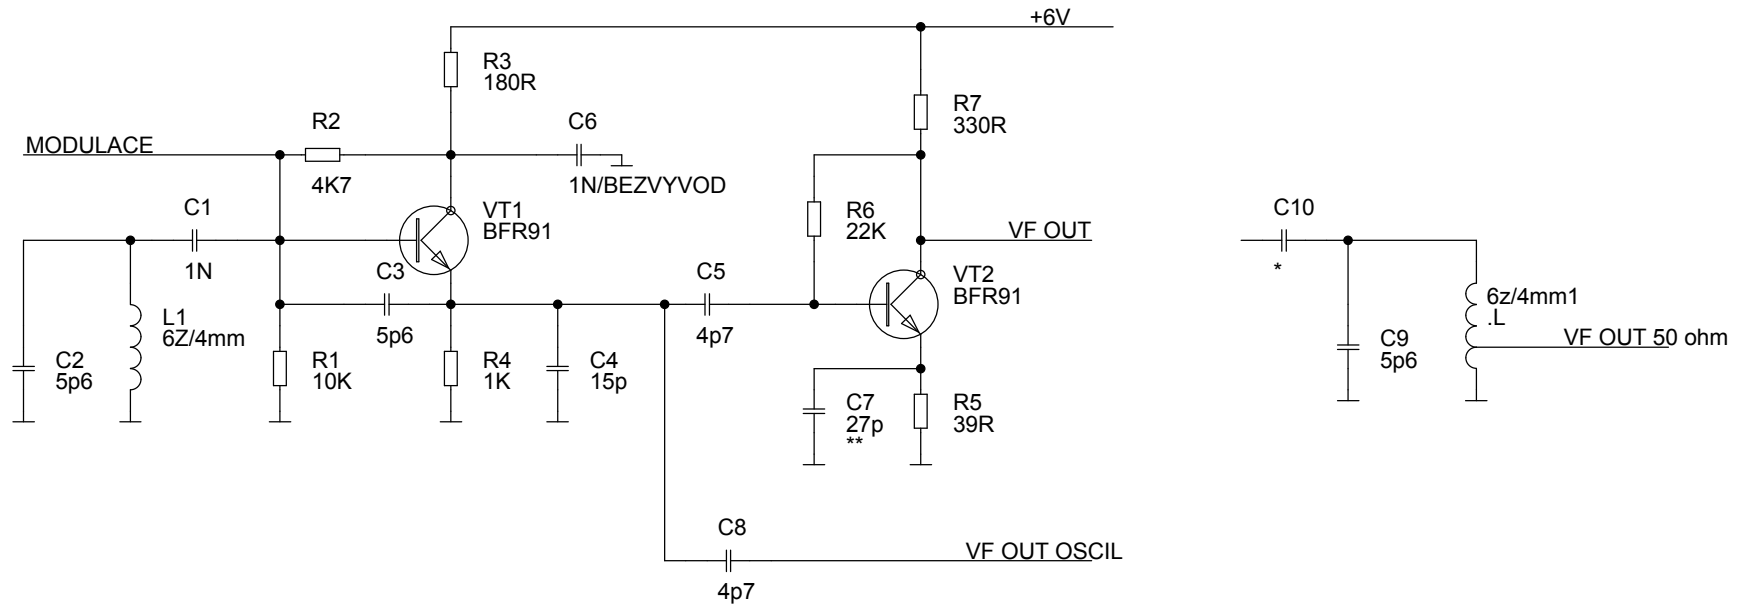

KMITOCET : 80 - 120 MHz  
 NAPAJENI : 6 - 12V  
 STABILITA : 100kHz/1V  
 POUZE PRO STUDIJNI UCELY.

Size A	Document Number OSCILATOR S ODDEL. STUPNEM	Rev ZS
Date: Listopad 1, 2006		Sheet: 1 of 1 sheets